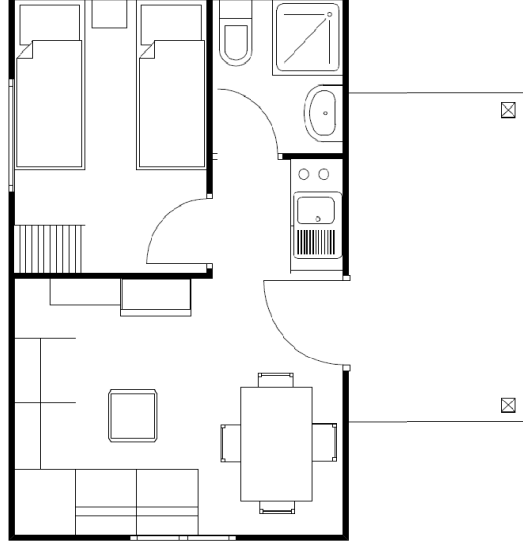

ficha del modelo Carpato

ALTEA

29,4 m²

Medidas:(3,86x5,80) Fabricacion en 1 modulo. Pared exterior de 60 mm., con aislamiento interior de reflexion. Cubierta de teja metalica. Suelo de tarima flotante AC3 hidrofuga. Baño con lavabo e inodoro esmaltado y cabina ducha poliester con mampara.Cocina con dos fuegos electricos, fregadero inox.un seno, extractor y frigorifico bajo. Habitacion, mesita noche, armario 2 hojas, somieres y colchones (2) 190x80. Comedor con mesa fija, 4 silla, sofa-cama 135, sofa 2 plazas, mesita salon, mueble TV, mueble alto y estanteria. Ventanas con fraileros 2 de (90x120), 1 de (80x50), puerta entrada de pino. Porche abisagrado de 3,50x2.