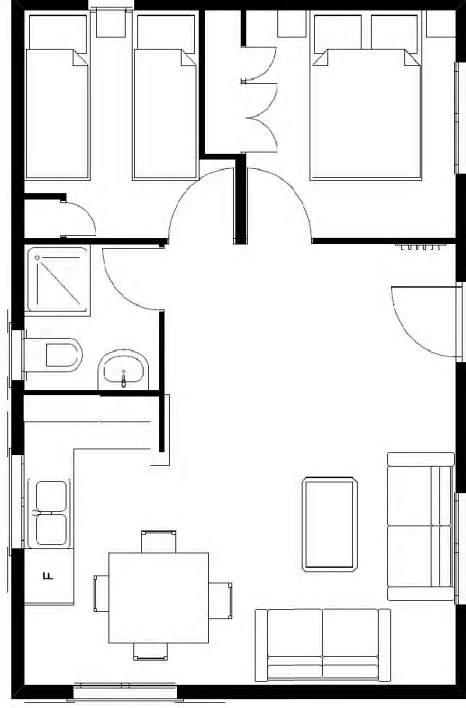

## ficha del modelo Carpato

APULUM

42,9 m<sup>2</sup>

Medidas:(7,80X5,50) Fabricacion en 2 modulos. Pared exterior de 150 mm., con aislamiento interior de lana de roca 60 mm.y camara. Cubierta de teja metalica. Suelo de tarima flotante AC3 hidrofuga. Baño con lavabo e inodoro esmaltado y cabina ducha poliester con mampara. Cocina con placa vitro, horno, fregadero inox.un seno, extractor.Calentador electrico 50 Lts. Ventanas con contaventana exterior 3 de (100x120), 2 de (80x50), 1 de (90x100) puerta entrada de pino.Armarios roperos sin vestir.Toma TV en comedor y habitacion matrimonio.