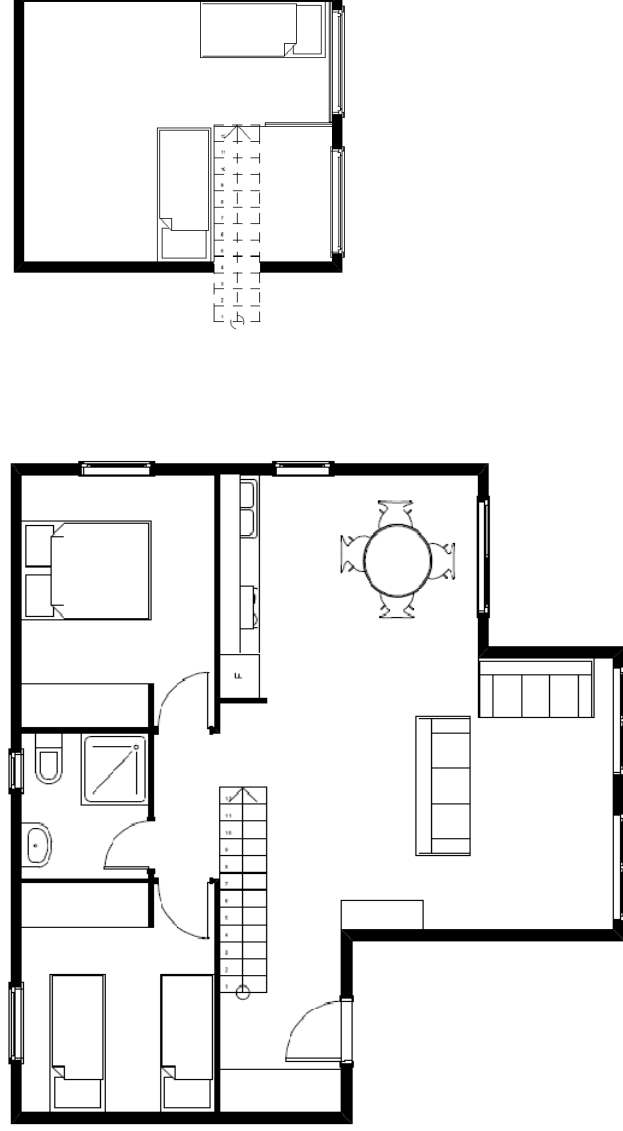

ficha del modelo Carpato

BALTICO **84,8 m²**

Medidas:(9X9) Fabricacion en 4 modulos. Pared exterior de 150 mm., con aislamiento interior de lana de roca 60 mm.y camera. Cubierta de imitacion pizarra. Suelo de tarima flotante AC3 hidrofuga. Baño con lavabo e inodoro esmaltado y cabina ducha poliester con mampara. Cocina con placa vitro, horno, fregadero inox.un seno, extractor.Calentador electrico 50 Lts. Ventanas con fraileros 4 de (100x120), 1 de (80x50), 1 de (90x100), 2 de (50x120), 1 de (205X160). Armarios roperos sin vestir.Toma TV en comedor y habitacion matrimonio.