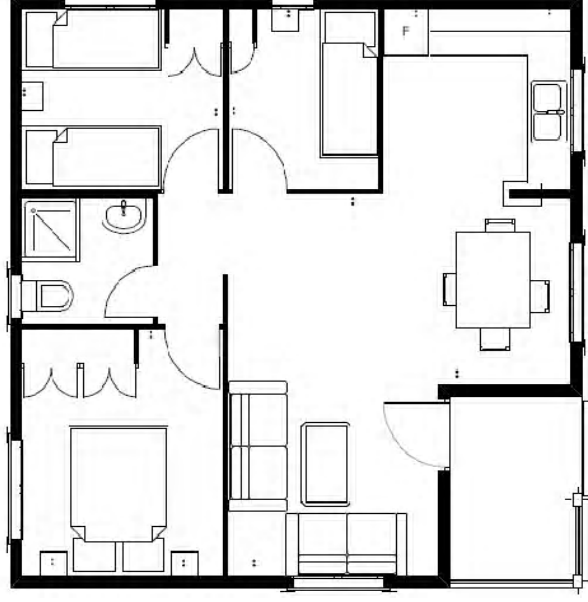

ficha del modelo Carpato

CALATIS

58,5 m²

Medidas:(7,80X7,50) Fabricacion en 3 modulos. Pared exterior de 150 mm., con aislamiento interior de lana de roca 60 mm.y camara. Cubierta de teja metalica. Suelo de tarima flotante AC3 hidrofuga. Baño con lavabo e inodoro esmaltado y cabina ducha poliester con mampara. Cocina con placa vitro, horno, fregadero inox.un seno, extractor.Calentador electrico 50 Lts. Ventanas con contaventana exterior 4 de (100x120), 2 de (80x50), 1 de (90x100) puerta entrada de pino.Armarios roperos sin vestir.Toma TV en comedor y habitacion matrimonio. Porche integrado con suelo gres y barandilla.