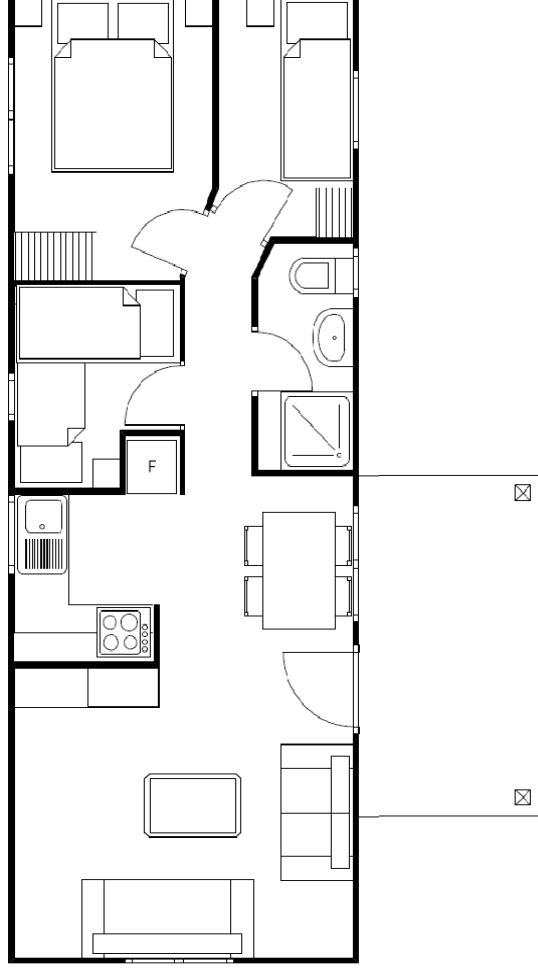

ficha del modelo Carpato

CALPE

46,0 m²

Medidas:(3,86x10) Fabricacion en 1 modulo. Pared exterior de 60 mm., con aislamiento interior de reflexion. Cubierta de teja metalica. Suelo de tarima flotante AC3 hidrofuga. Baño con lavabo e inodoro esmaltado y cabina ducha poliester con mampara. Cocina con dos fuegos electricos, fregadero inox.un seno, extractor y frigorifico alto. Habitacion de matrimonio con mesitas noche, armario 2 hojas, somier y colchon 190x135. Habitacion con literas 190x80, somieres y colchones, 1 mesita noche, armario bajo litera. Habitacion individual con mesita noche, armario 1 hojas, somier y colchon 190x80. Comedor con mesa fija, 5 silla, sofa-cama 135, sofa 2 plazas, mesita salon, mueble TV, mueble alto y estanteria. Ventanas con fraileros 3 de (90x120), 2 de (80x50), 1 de (90x100), puerta entrada de pino. Porche de 3,50x2.