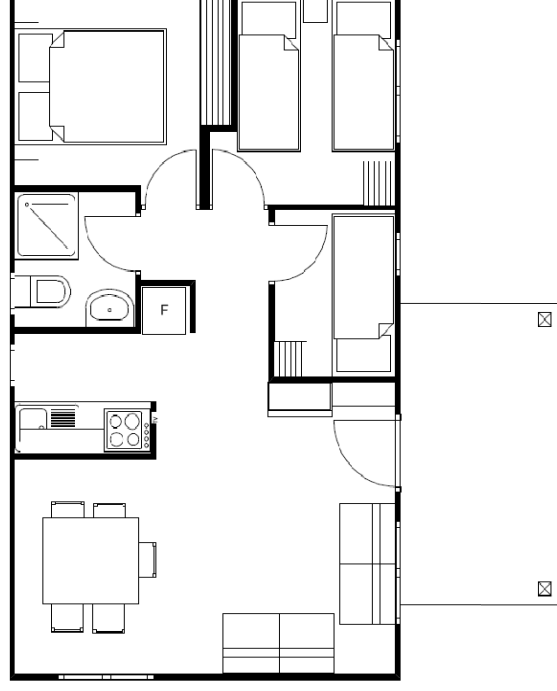

ficha del modelo Carpato

DENIA

47,0 m²

Medidas:(8X4,90) Fabricacion en 2 modulos. Pared exterior de 60 mm., con aislamiento interior de reflexion. Cubierta de teja metalica. Suelo de tarima flotante AC3 hidrofuga. Baño con lavabo e inodoro esmaltado y cabina ducha poliester con mampara. Cocina con dos fuegos electricos, fregadero inox.un seno, extractor y frigorifico alto. Habitacion de matrimonio con mesitas noche, armario 2 hojas, somier y colchon 190x135. Habitacion doble, dos somieres y colchones de 180x80, 1 mesita noche, armario 1 hoja, habitacion individual con somier y colchon de 190x80, 1 mesita noche, armario 1 hoja. Comedor con mesa fija, 5 silla, 2 sofas 2 plazas, mesita salon, mueble TV, mueble alto y estanteria. Ventanas con fraileros 4 de (90x120), 3 de (80x50), puerta entrada de pino. Porche de 3,50x2.