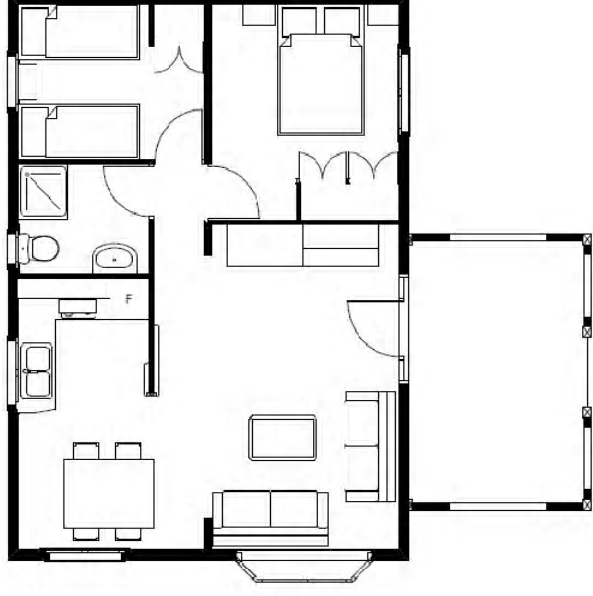

ficha del modelo Carpato

HERCULES

62,7 m²

Medidas:(8,20X6,28) Fabricacion en 3 modulos. Pared exterior de 150 mm., con aislamiento interior de lana de roca 60 mm.y camara. Cubierta de teja metalica. Suelo de tarima flotante AC3 hidrofuga. Baño con lavabo e inodoro esmaltado y cabina ducha poliester con mampara. Cocina con placa vitro, horno, fregadero inox.un seno, extractor.Calentador electrico 50 Lts. Ventanas con fraileros 2 de (100x120), 1 de (80x50), 1 de (90x100), 1 de (100x80), 1 mirador (45+150+45x150), puerta entrada de pino con 2 fijos.Armarios roperos sin vestir.Toma TV en comedor y habitacion matrimonio. Porche (4x2,80) con suelo gres y barandilla.