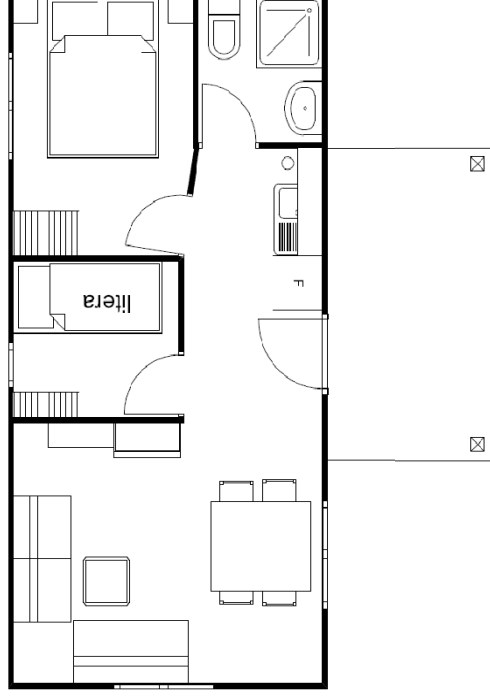

ficha del modelo Carpato

JAVEA

37,0 m²

Medidas:(3,86x7,80) Fabricacion en 1 modulo. Pared exterior de 60 mm., con aislamiento interior de reflexion. Cubierta de teja metalica. Suelo de tarima flotante AC3 hidrofuga. Baño con lavabo e inodoro esmaltado y cabina ducha poliester con mampara. Cocina con dos fuegos electricos, fregadero inox.un seno, extractor y frigorifico. Habitacion de matrimonio con mesitas noche, armario 2 hojas, somier y colchon 190x135. Habitacion con literas 190x80, somieres y colchones, estanteria. Comedor con mesa fija, 4 silla, sofa-cama 135, sofa 2 plazas, mesita salon, mueble TV, mueble alto y estanteria. Ventanas con fraileros 3 de (90x120), 2 de (80x50), puerta entrada de pino. Porche de 3,50x2.