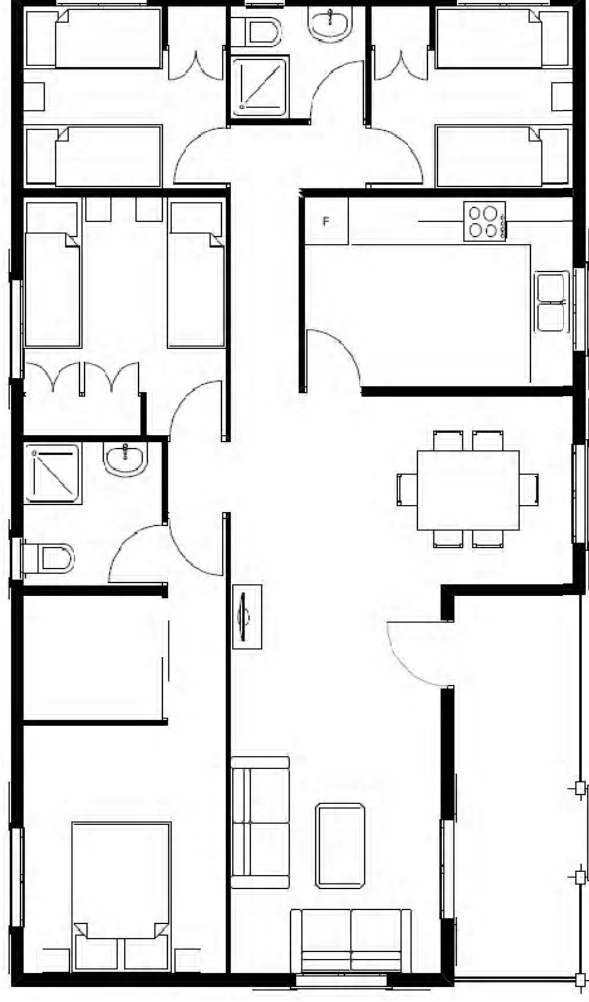

ficha del modelo Carpato

NAPOCA

97,5 m²

Medidas:(7,80X12,50) Fabricacion en 5 modulos. Pared exterior de 150 mm., con aislamiento interior de lana de roca 60 mm.y camara. Cubierta de teja metalica. Suelo de tarima flotante AC3 hidrofuga. Baños (2) con lavabo e inodoro esmaltado y cabina ducha poliester con mampara. Cocina con placa vitro, horno, fregadero inox.un seno, extractor.Calentador electrico 50 Lts. Ventanas con contaventana exterior 7 de (100x120), 2 de (80x50), 1 de (90x100), puerta entrada de pino.Armarios roperos sin vestir.Toma TV en comedor y habitacion matrimonio.Porche integrado con suelo gres y barandilla.