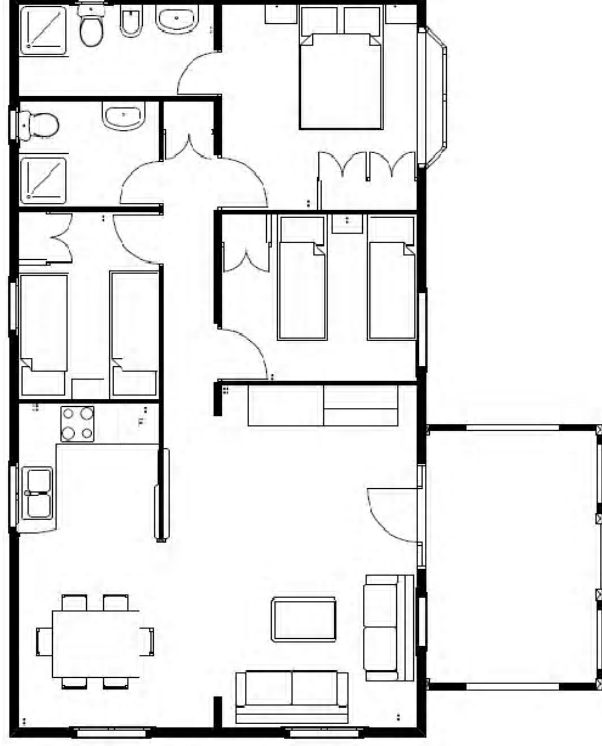

ficha del modelo Carpato

SILVANA 3L

86,5 m²

Medidas:(11,20X6,72) Fabricacion en 3 modulos. Pared exterior de 150 mm., con aislamiento interior de lana de roca 60 mm.y camara. Cubierta de teja metalica. Suelo de tarima flotante AC3 hidrofuga. Baños con lavabo, vide(1) e inodoro esmaltado y cabina ducha poliester con mampara. Cocina con placa vitro, horno, fregadero inox.un seno, extractor.Calentador electrico 50 Lts. Ventanas con fraileros 3 de (100x120), 2 de (80x50), 1 de (90x100), 2 de (100x80), 1 mirador (45+150+45x150), puerta entrada de pino con 2 fijos.Armarios roperos sin vestir.Toma TV en comedor y habitacion matrimonio. Porche (4x2,80) con suelo gres y barandilla.