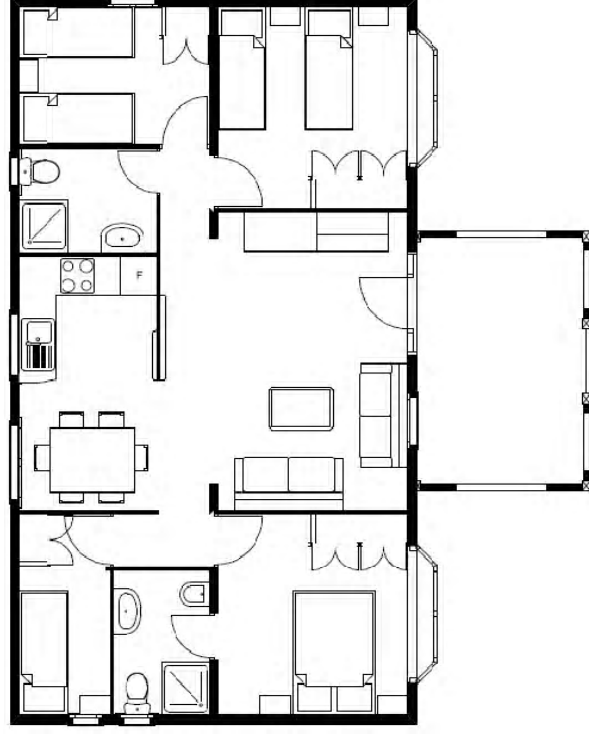

ficha del modelo Carpato

SILVANA 4C

86,5 m²

Medidas:(11,20X6,72) Fabricacion en 3 modulos. Pared exterior de 150 mm., con aislamiento interior de lana de roca 60 mm.y camara. Cubierta de teja metalica. Suelo de tarima flotante AC3 hidrofuga. Baños con lavabo, vide(1) e inodoro esmaltado y cabina ducha poliester con mampara. Cocina con placa vitro, horno, fregadero inox.un seno, extractor.Calentador electrico 50 Lts. Ventanas con fraileros 1 de (100x120), 3 de (80x50), 1 de (90x100), 2 de (100x80), 2 mirador (45+150+45x150), puerta entrada de pino con 2 fijos.Armarios roperos sin vestir.Toma TV en comedor y habitacion matrimonio. Porche (4x2,80) con suelo gres y barandilla.