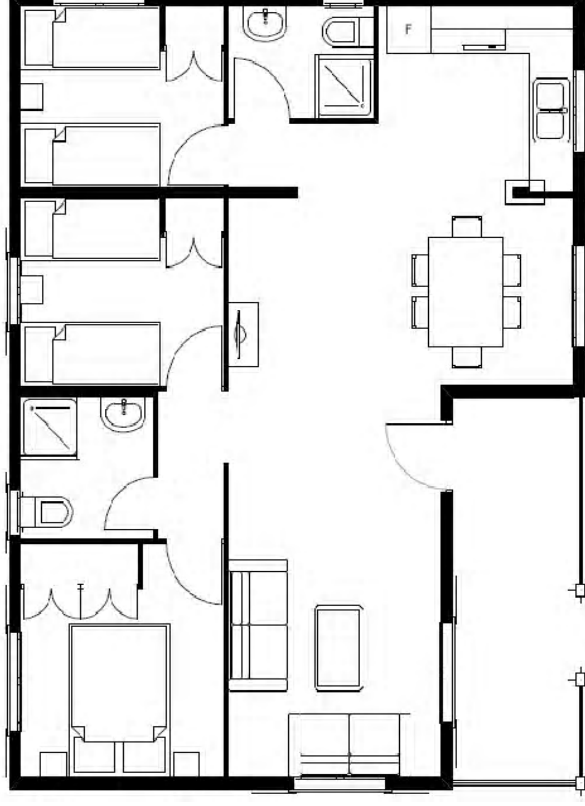

## ficha del modelo Carpato

TOMIS

78,0 m<sup>2</sup>

Medidas:(7,80X10) Fabricacion en 4 modulos. Pared exterior de 150 mm., con aislamiento interior de lana de roca 60 mm.y camara. Cubierta de teja metalica. Suelo de tarima flotante AC3 hidrofuga. Baños (2) con lavabo e inodoro esmaltado y cabina ducha poliester con mampara. Cocina con placa vitro, horno, fregadero inox.un seno, extractor.Calentador electrico 50 Lts. Ventanas con contaventana exterior 5 de (100x120), 2 de (80x50), 1 de (90x100), 1 de (100x80), puerta entrada de pino.Armarios roperos sin vestir.Toma TV en comedor y habitacion matrimonio.Porche integrado con suelo gres y barandilla.